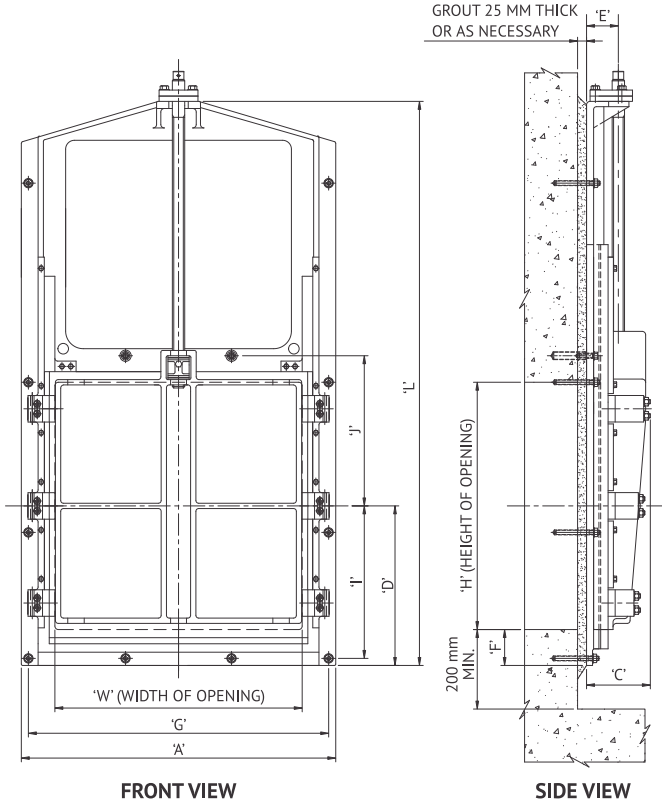

CAST IRON FLAT BACK FRAME SLIDE GATES

SERIES: A-101 - DRAWINGS

SELF CONTAINED - CONVENTIONAL CLOSURE

NON SELF CONTAINED - CONVENTIONAL CLOSURE

SERIES: A-101 - DATASHEET

W	H	A	B	C	D	E	F	G	I	J	K	L
150	150	355	431	114	177	82	101	304	-	-	336	565
200	200	406	508	114	203	82	101	355	-	-	412	666
250	250	457	584	114	228	82	101	406	-	-	488	768
300	300	508	660	120	254	82	101	457	-	-	590	901
350	350	558	736	120	279	82	101	508	-	-	666	1003
400	400	609	812	120	304	82	101	558	-	-	742	1104
450	450	660	889	120	330	82	101	609	304	304	819	1206
500	500	711	965	120	355	82	101	660	330	330	895	1308
550	550	762	1041	120	381	82	101	711	355	355	971	1409
600	600	812	1168	120	406	82	101	762	381	381	1047	1511
700	700	914	1320	120	457	82	101	863	431	431	1200	1714
750	750	965	1397	152	482	101	101	914	457	457	1333	1885
800	800	1041	1485	152	520	101	114	990	495	495	1409	2000
900	900	1143	1638	152	571	101	114	1092	546	546	1562	2203
1050	1050	1295	1917	152	647	101	114	1244	622	622	1790	2508
1200	1200	1447	2146	152	723	101	114	1397	698	698	2019	2813

NOTES:

- All dimensions are in mm.
- Dimensions of rectangular & other sizes on request.