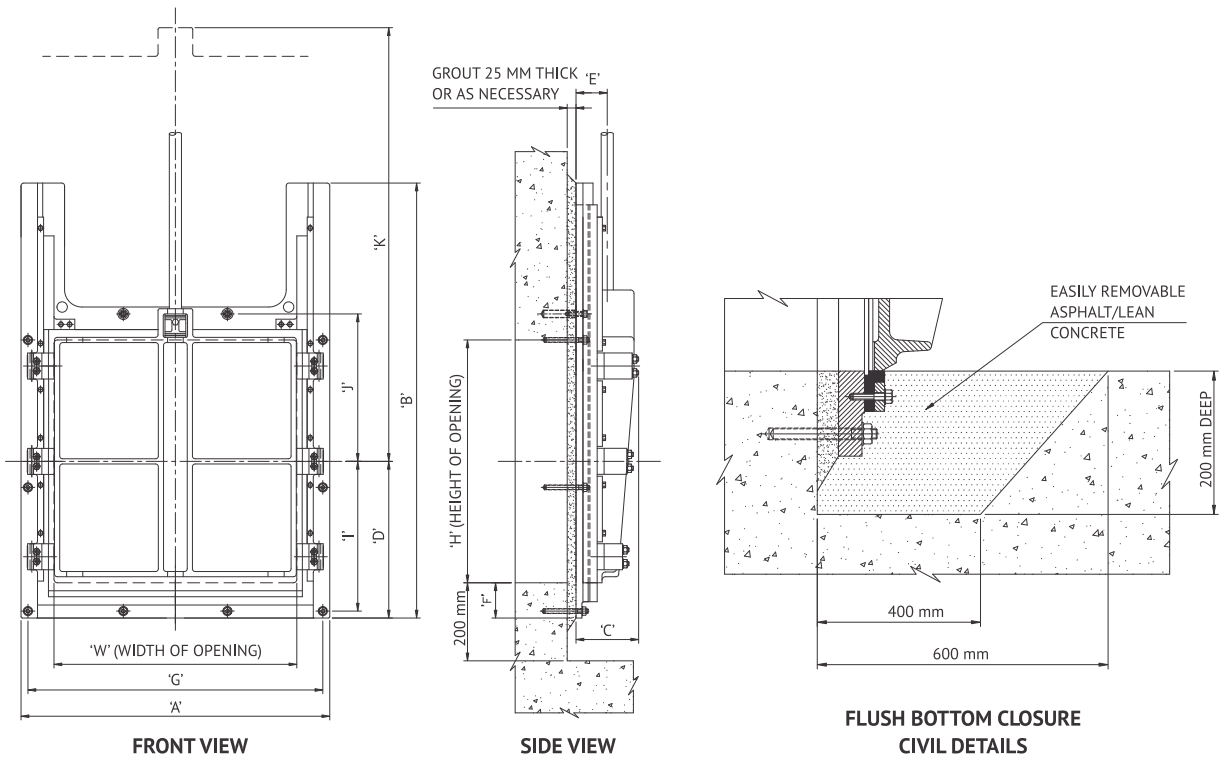

CAST IRON FLAT BACK FRAME SLIDE GATES

SERIES: A-101 - DRAWINGS

SELF CONTAINED - CONVENTIONAL CLOSURE

NON SELF CONTAINED - CONVENTIONAL CLOSURE

SERIES: A-101 - DATASHEET

W	H	A	B	C	D	E	F	G	I	J	K	L
150	150	355	431	114	177	82	101	304	-	-	336	565
200	200	406	508	114	203	82	101	355	-	-	412	666
250	250	457	584	114	228	82	101	406	-	-	488	768
300	300	508	660	120	254	82	101	457	-	-	590	901
350	350	558	736	120	279	82	101	508	-	-	666	1003
400	400	609	812	120	304	82	101	558	-	-	742	1104
450	450	660	889	120	330	82	101	609	304	304	819	1206
500	500	711	965	120	355	82	101	660	330	330	895	1308
550	550	762	1041	120	381	82	101	711	355	355	971	1409
600	600	812	1168	120	406	82	101	762	381	381	1047	1511
700	700	914	1320	120	457	82	101	863	431	431	1200	1714
750	750	965	1397	152	482	101	101	914	457	457	1333	1885
800	800	1041	1485	152	520	101	114	990	495	495	1409	2000
900	900	1143	1638	152	571	101	114	1092	546	546	1562	2203
1050	1050	1295	1917	152	647	101	114	1244	622	622	1790	2508
1200	1200	1447	2146	152	723	101	114	1397	698	698	2019	2813

NOTES:

- All dimensions are in mm.
- Dimensions of rectangular & other sizes on request.